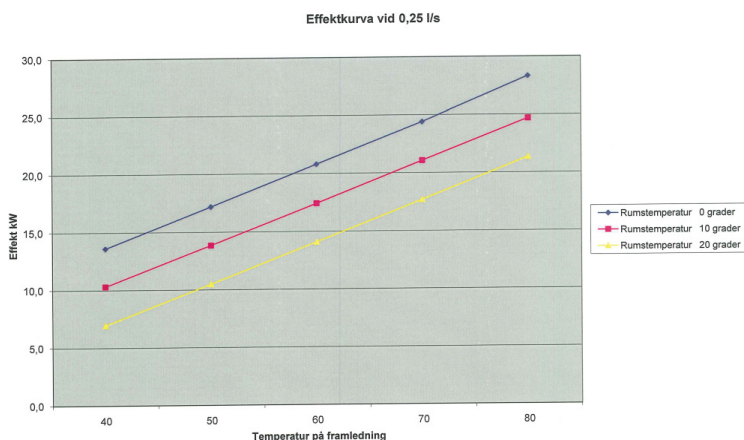

Airco 2

Effektivare Fläkt Effektivare Vattenbatteri Bättre Placering av Kopplingsplintar Filter

Modellserien Airco

Airco 2 använder varmvatten som värmekälla och har en elektrisk anslutning av 230 V.

Med vår nya teknik vi har uppnått lågt brus och hög luftreningsgrad.

Airco 2 ger 35 kW i varmvatten drift.

Fyra fasta luftspidare ger den bästa spridningen av värmen och den höga placeringen rör inte upp damm från golvet.

Ny placering av fläkt samt filter ger en bättre luftrening, Och det är enklare med filterbyten.

Varje maskin är tillverkad i borstat rostfritt stål, men kan även levereras i önskad färg.

Teknisk information Airco 2

Effekt: 35kW

Höjd: 2270 mm (inklusive ljuddämpare)

Höjd: 1350 mm (utan ljuddämpare)

Bredd: 530 mm

Djup: 650 mm

Vikt: 89 kg

Luftflöde: 2500 m³ / h

Ljudnivå: mindre än 67 dB (A)

Strömförsörjning: 220V