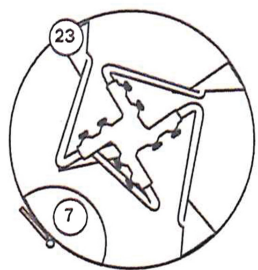

Pos	Artikelkod	Benämning
1	32-274001	Dammeliminators 120 L
2	32-274002	Gallertratt / Lock 120 L
3	32-274003	Blandningskar inkl.tömningslucka komplett120 L
3R	32-274003R	Gummistropp till gallerlock 120 L
4	32-274004	Ram komplett med hjul 120 L
4B	32-274425B	Hylla till Hink 120 L
4F	32-274004F	Ram, front-U-böj 120 L
4L	32-274004L	Ram, front-Vänster 120 L
4R	32-274004R	Ram, front-Höger 120 L
4T	32-274004T	Ram, topp/bak 120 L
5	32-274005	Litet hjul 80mm (till handtag) 120 L
5B	32-274005B	Bult 80 mm till litet hjul (till handtag) 120 L
6	32-274006	Hjul 300 mm 120 L
6B	32-274006B	Bult 300 mm 120 L
6W	32-274006W	Skiva till 300 mm hjul 120 L
7	32-274007	Tömningslucka inkl.bult 120 L
8	32-274008	Motorskydd 9,5 Amp trmo.säk & Jordfelsbrytare 120 L
8E	32-274008E	Säkerhetskontakt vid gallertratt 120 L
8K	32-274008K	Kassett till säkerhetskontakt, komplett 120 L
8K1	32-274008K1	Del till säkerhetskontakt, böjd metall 120 L
8k2	32-274008k2	Del till säkerhetskontakt, mellanstycke 120 L
8K3	32-274008K3	Del till säkerhetskontakt, gummistykke 120 L
12	32-274012	Drivaxel 120 L
12A	32-272109	Spännstiftsats kompl. Med borr & bormall 120 L

O B M NORDEN