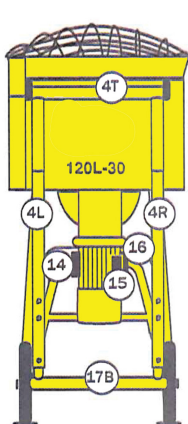

Pos	Artikelkod	Benämning
1	32-274001	Dammeliminators 120 L
2	32-274002	Gallertratt / Lock 120 L
3	32-274003	Blandningskar inkl.tömningslucka komplett120 L
3R	32-274003R	Gummistropp till gallerlock 120 L
4	32-274004	Ram komplett med hjul 120 L
4B	32-274425B	Hylla till Hink 120 L
4F	32-274004F	Ram, front-U-böj 120 L
4L	32-274004L	Ram, front-Vänster 120 L
4R	32-274004R	Ram, front-Höger 120 L
4T	32-274004T	Ram, topp/bak 120 L
5	32-274005	Litet hjul 80mm (till handtag) 120 L
5B	32-274005B	Bult 80 mm till litet hjul (till handtag) 120 L
6	32-274006	Hjul 300 mm 120 L
6B	32-274006B	Bult 300 mm 120 L
6W	32-274006W	Skiva till 300 mm hjul 120 L
7	32-274007	Tömningslucka inkl.bult 120 L
8	32-274008	Motorskydd 9,5 Amp trmo.säk & Jordfelsbrytare 120 L
8E	32-274008E	Säkerhetskontakt vid gallertratt 120 L
8K	32-274008K	Kassett till säkerhetskontakt, komplett 120 L
8K1	32-274008K1	Del till säkerhetskontakt, böjd metall 120 L
8k2	32-274008k2	Del till säkerhetskontakt, mellanstycke 120 L
8K3	32-274008K3	Del till säkerhetskontakt, gummistykke 120 L
12	32-274012	Drivaxel 120 L
12A	32-272109	Spännstiftsats kompl. Med borr & bormall 120 L

O B M NORDEN