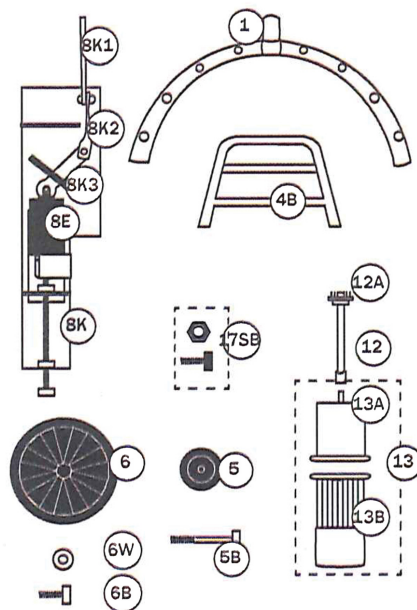

Pos	Artikelkod	Benämning
1	32-274001	Dammeliminators 120 L
2	32-274002	Gallertratt / Lock 120 L
3	32-274003	Blandningskar inkl.tömningslucka komplett120 L
3R	32-274003R	Gummistropp till gallerlock 120 L
4	32-274004	Ram komplett med hjul 120 L
4B	32-274425B	Hylla till Hink 120 L
4F	32-274004F	Ram, front-U-böj 120 L
4L	32-274004L	Ram, front-Vänster 120 L
4R	32-274004R	Ram, front-Höger 120 L
4T	32-274004T	Ram, topp/bak 120 L
5	32-274005	Litet hjul 80mm (till handtag) 120 L
5B	32-274005B	Bult 80 mm till litet hjul (till handtag) 120 L
6	32-274006	Hjul 300 mm 120 L
6B	32-274006B	Bult 300 mm 120 L
6W	32-274006W	Skiva till 300 mm hjul 120 L
7	32-274007	Tömningslucka inkl.bult 120 L
8	32-274008	Motorskydd 9,5 Amp trmo.säk & Jordfelsbrytare 120 L
8E	32-274008E	Säkerhetskontakt vid gallertratt 120 L
8K	32-274008K	Kassett till säkerhetskontakt, komplett 120 L
8K1	32-274008K1	Del till säkerhetskontakt, böjd metall 120 L
8k2	32-274008k2	Del till säkerhetskontakt, mellanstycke 120 L
8K3	32-274008K3	Del till säkerhetskontakt, gummistykke 120 L
12	32-274012	Drivaxel 120 L
12A	32-272109	Spännstiftsats kompl. Med borr & bormall 120 L

O B M NORDEN