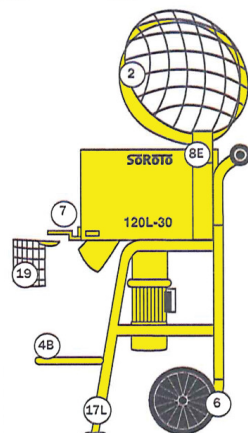

Pos	Artikelkod	Benämning
1	32-274001	Dammeliminators 120 L
2	32-274002	Gallertratt / Lock 120 L
3	32-274003	Blandningskar inkl.tömningslucka komplett120 L
3R	32-274003R	Gummistropp till gallerlock 120 L
4	32-274004	Ram komplett med hjul 120 L
4B	32-274425B	Hylla till Hink 120 L
4F	32-274004F	Ram, front-U-böj 120 L
4L	32-274004L	Ram, front-Vänster 120 L
4R	32-274004R	Ram, front-Höger 120 L
4T	32-274004T	Ram, topp/bak 120 L
5	32-274005	Litet hjul 80mm (till handtag) 120 L
5B	32-274005B	Bult 80 mm till litet hjul (till handtag) 120 L
6	32-274006	Hjul 300 mm 120 L
6B	32-274006B	Bult 300 mm 120 L
6W	32-274006W	Skiva till 300 mm hjul 120 L
7	32-274007	Tömningslucka inkl.bult 120 L
8	32-274008	Motorskydd 9,5 Amp trmo.säk & Jordfelsbrytare 120 L
8E	32-274008E	Säkerhetskontakt vid gallertratt 120 L
8K	32-274008K	Kassett till säkerhetskontakt, komplett 120 L
8K1	32-274008K1	Del till säkerhetskontakt, böjd metall 120 L
8k2	32-274008k2	Del till säkerhetskontakt, mellanstycke 120 L
8K3	32-274008K3	Del till säkerhetskontakt, gummistykke 120 L
12	32-274012	Drivaxel 120 L
12A	32-272109	Spännstiftsats kompl. Med borr & bormall 120 L

O B M NORDEN