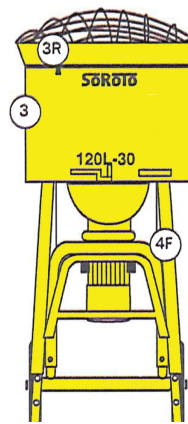

Pos	Artikelkod	Benämning
1	32-274001	Dammeliminators 120 L
2	32-274002	Gallertratt / Lock 120 L
3	32-274003	Blandningskar inkl.tömningslucka komplett120 L
3R	32-274003R	Gummistropp till gallerlock 120 L
4	32-274004	Ram komplett med hjul 120 L
4B	32-274425B	Hylla till Hink 120 L
4F	32-274004F	Ram, front-U-böj 120 L
4L	32-274004L	Ram, front-Vänster 120 L
4R	32-274004R	Ram, front-Höger 120 L
4T	32-274004T	Ram, topp/bak 120 L
5	32-274005	Litet hjul 80mm (till handtag) 120 L
5B	32-274005B	Bult 80 mm till litet hjul (till handtag) 120 L
6	32-274006	Hjul 300 mm 120 L
6B	32-274006B	Bult 300 mm 120 L
6W	32-274006W	Skiva till 300 mm hjul 120 L
7	32-274007	Tömningslucka inkl.bult 120 L
8	32-274008	Motorskydd 9,5 Amp trmo.säk & Jordfelsbrytare 120 L
8E	32-274008E	Säkerhetskontakt vid gallertratt 120 L
8K	32-274008K	Kassett till säkerhetskontakt, komplett 120 L
8K1	32-274008K1	Del till säkerhetskontakt, böjd metall 120 L
8k2	32-274008k2	Del till säkerhetskontakt, mellanstycke 120 L
8K3	32-274008K3	Del till säkerhetskontakt, gummistykke 120 L
12	32-274012	Drivaxel 120 L
12A	32-272109	Spännstiftsats kompl. Med borr & bormall 120 L

O B M NORDEN