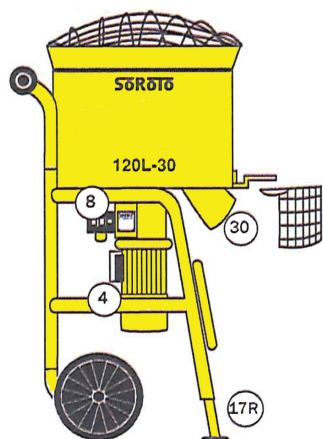

Pos	Artikelkod	Benämning
1	32-274001	Dammeliminators 120 L
2	32-274002	Gallertratt / Lock 120 L
3	32-274003	Blandningskar inkl.tömningslucka komplett120 L
3R	32-274003R	Gummistropp till gallerlock 120 L
4	32-274004	Ram komplett med hjul 120 L
4B	32-274425B	Hylla till Hink 120 L
4F	32-274004F	Ram, front-U-böj 120 L
4L	32-274004L	Ram, front-Vänster 120 L
4R	32-274004R	Ram, front-Höger 120 L
4T	32-274004T	Ram, topp/bak 120 L
5	32-274005	Litet hjul 80mm (till handtag) 120 L
5B	32-274005B	Bult 80 mm till litet hjul (till handtag) 120 L
6	32-274006	Hjul 300 mm 120 L
6B	32-274006B	Bult 300 mm 120 L
6W	32-274006W	Skiva till 300 mm hjul 120 L
7	32-274007	Tömningslucka inkl.bult 120 L
8	32-274008	Motorskydd 9,5 Amp trmo.säk & Jordfelsbrytare 120 L
8E	32-274008E	Säkerhetskontakt vid gallertratt 120 L
8K	32-274008K	Kassett till säkerhetskontakt, komplett 120 L
8K1	32-274008K1	Del till säkerhetskontakt, böjd metall 120 L
8k2	32-274008k2	Del till säkerhetskontakt, mellanstycke 120 L
8K3	32-274008K3	Del till säkerhetskontakt, gummistykke 120 L
12	32-274012	Drivaxel 120 L
12A	32-272109	Spännstiftsats kompl. Med borr & bormall 120 L

O B M NORDEN