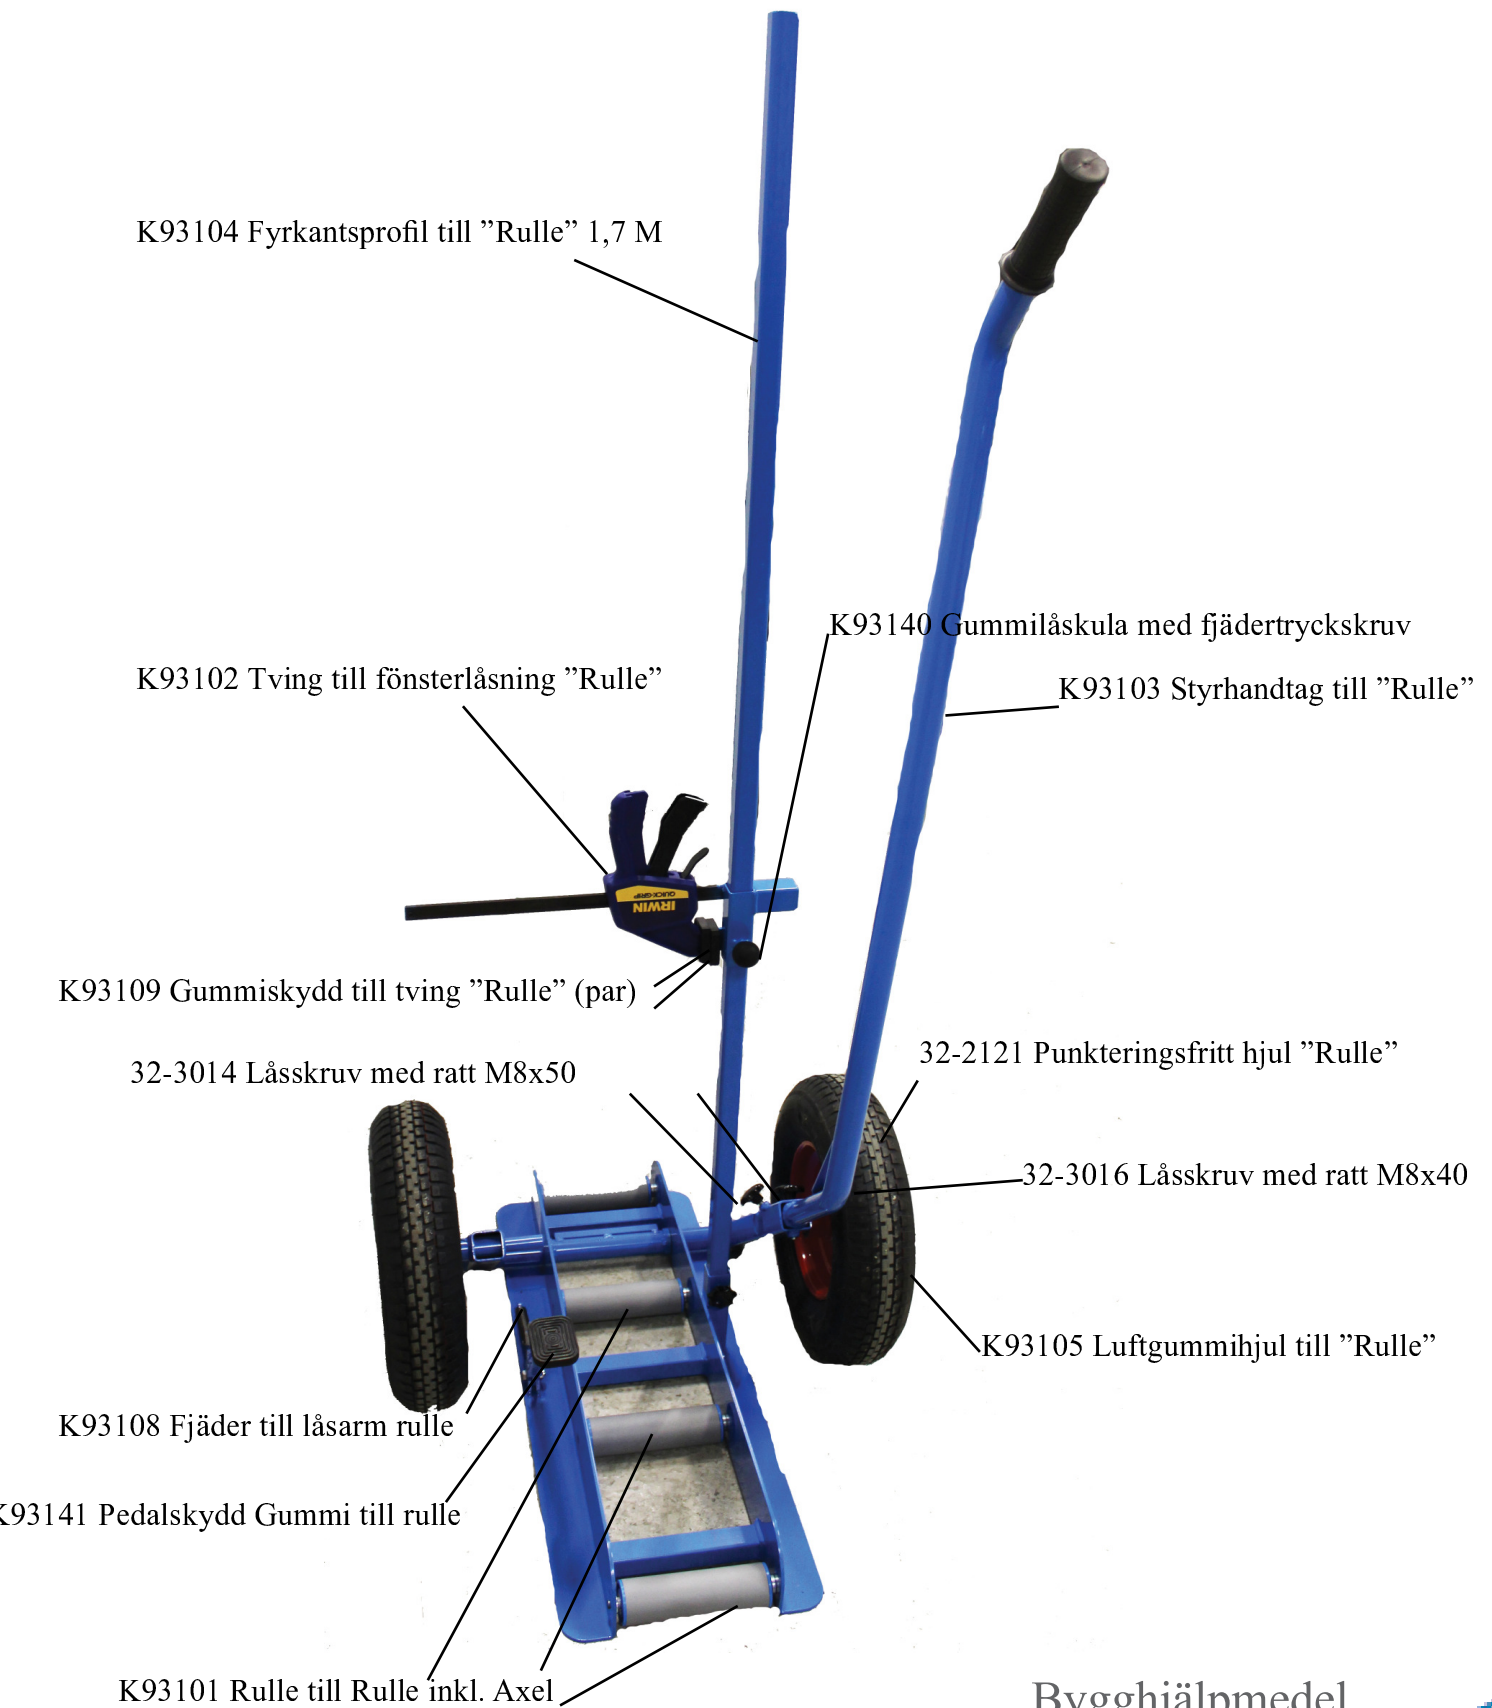

Reservdelslista "Rulle"

Bygghjälpmedel