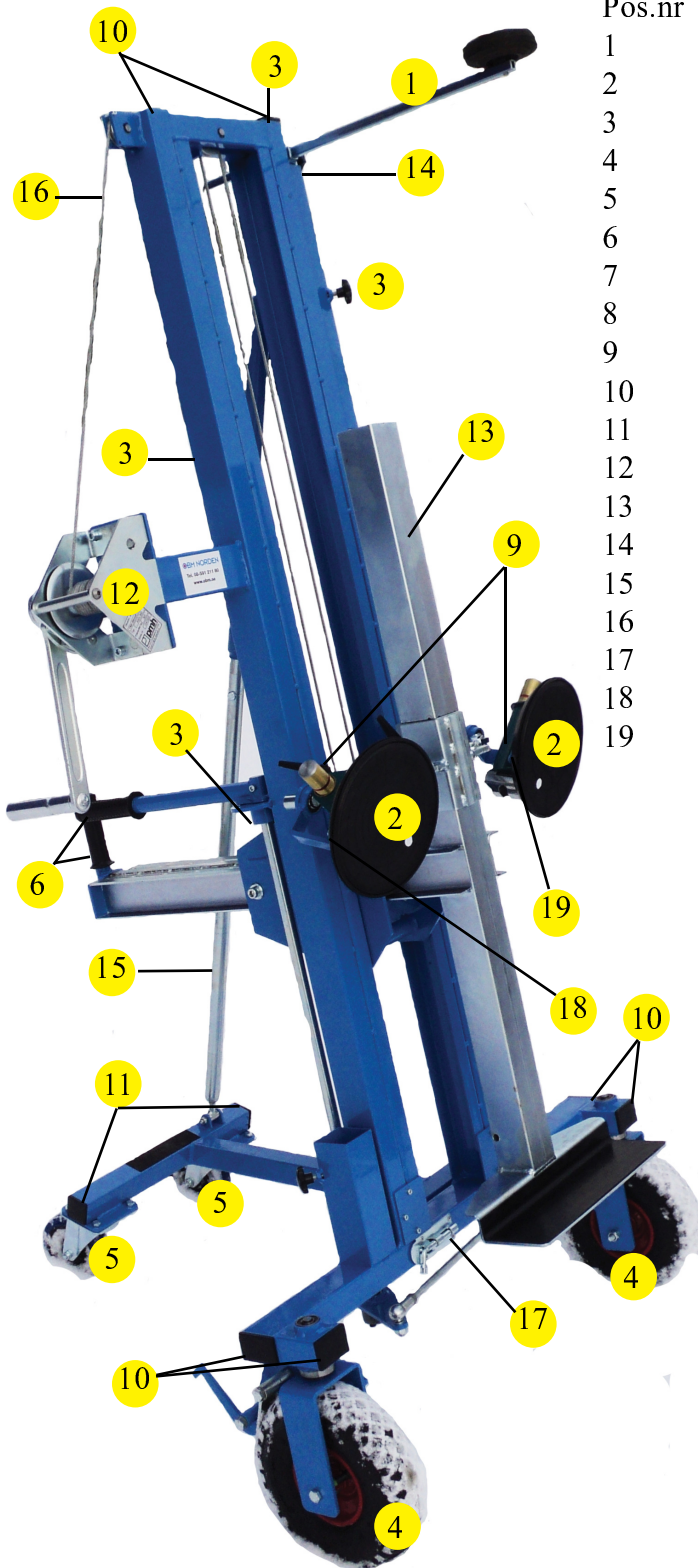

## Reservdelstilla Fönsterlyften "Dolly"

Pos.nr	Benämning	Artikel nr
1	Ställbar låspinne med hjul 100x30mm	K98001
2	Power-Grip (vakumlyftare) (2st)	101132
3	Låsskruv med ratt M8x15 (4st)	32-3008
4	Punkteringsfritthjul 260x85 (2st)	32-2178
5	Länkhjul 125mm obromsat (2st)	32-2058
6	Griphandtag 25x125 svart (2st)	32-3004
7	Instruktionsbok Dolly inplastad	32-3007
8	Skyddshuv vakumlyftare (2st)	6631051
9	Ställbar låsspak M8x32 (2st)	GN101562
10	Plastföt till Dolly VL 60x40 (6st)	32-3005
11	Plastföt till Dolly VL 40x40 (2st)	32-3006
12	Manuell vinsch 300 kg	32-3009
13	Förlängningsrör lyftanordning	32-3013
14	Fyrkantör för hållare mot vägg	32-3015
15	Justeringsrör för vinkling (exkl.dämpare)	32-3100
16	Utbytes Vajer	32-3018
17	Transportsäkring	32-3017
18	Höger fäste för sugklocka	32-3009
19	Vänster fäst för sugklocka	32-3010